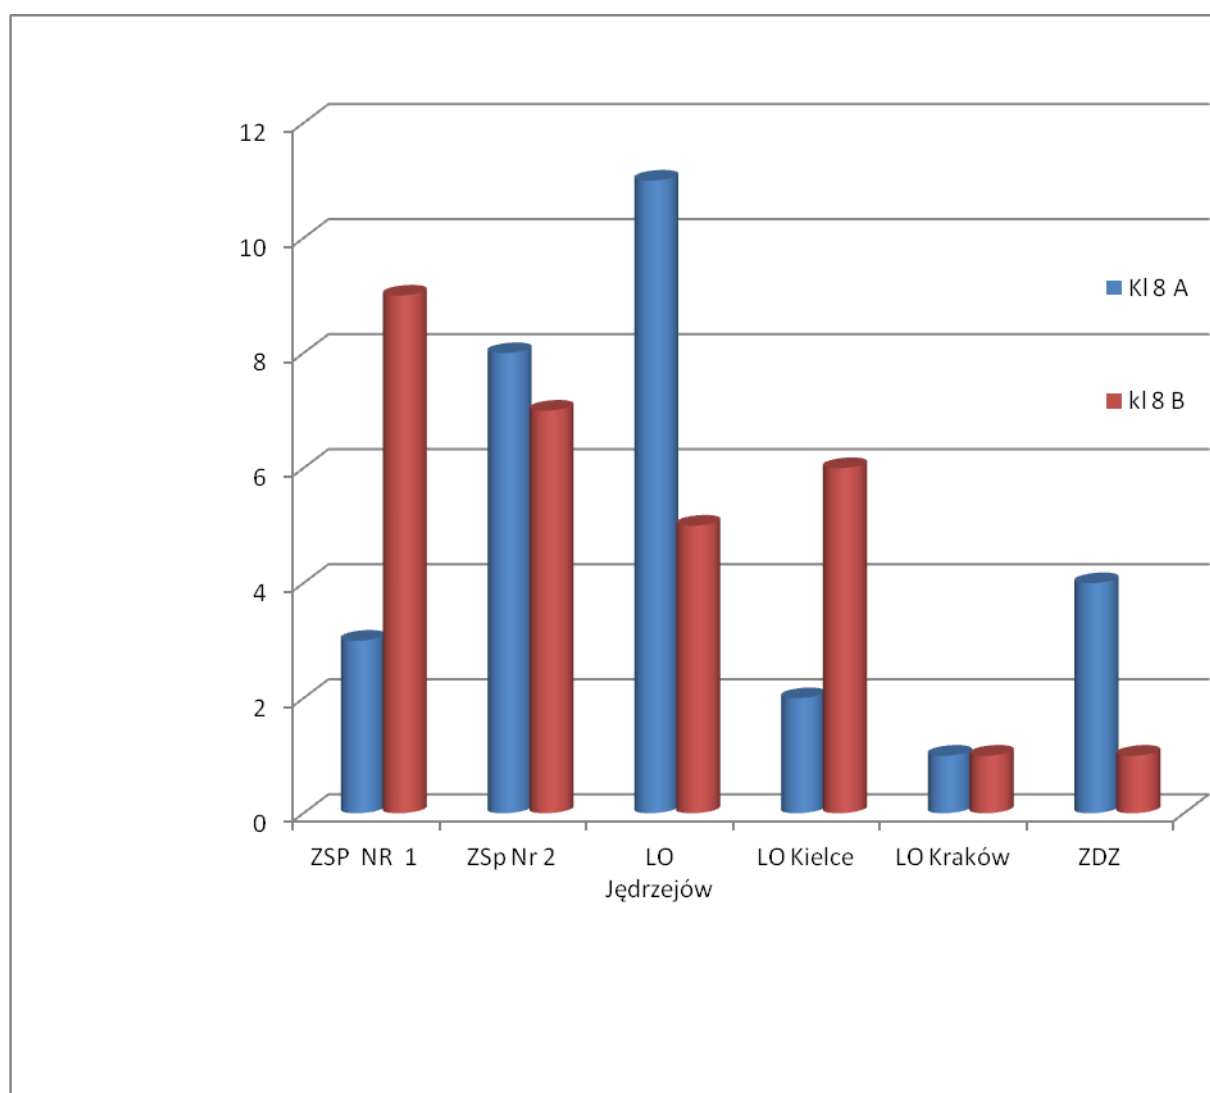

Informacje ogólne:

Liczba uczniów w klasie 8 A w roku szkolnym 2019/2020 - 29

Liczba uczniów w klasie 8 B w roku szkolnym 2019/2020 - 29

TYP SZKOŁY	KL 8 A	KL 8 B
ZSP NR 1	3	9
ZSP NR 2	8	7
LICEUM OGÓLNOKSZTAŁCĄCE Jędrzejów	11	5
LICEUM OGÓLNOKSZTAŁCĄCE Kielce	2	6
LICEUM OGÓLNOKSZTAŁCĄCE Kraków	1	1
ZDZ	4	1